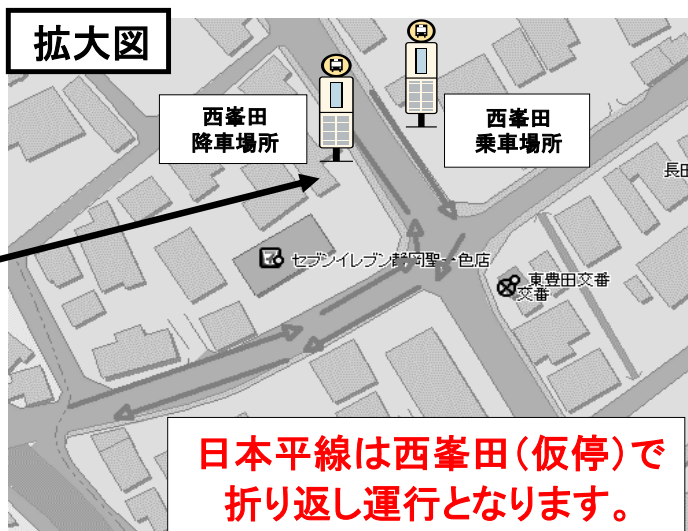

日本平桜マラソンに伴う 時間帯区間運休のお知らせ

いつも静鉄バスをご利用いただきありがとうございます。
4月1日(日)日本平桜マラソンに伴う交通規制により、
日本平線は「西峯田(仮停)」で折返し運行となります。

**日本平線 4月1日(日) 8:50~10:50まで
「西峯田」~「日本平ロープウェイ」間は区間運休となります。**

※「西峯田(仮停)」にて折り返し運行となります。

新静岡 発	→	静岡駅前 発	→	西峯田【仮停】 止まり
8:20	→	8:23	→	8:42
9:20	→	9:23	→	9:43
10:20	→	10:23	→	10:43

西峯田【仮停】発	→	静岡駅前 着	→	新静岡 着
9:49	→	10:09	→	10:12
10:49	→	11:09	→	11:12

しずてつジャストライン

【お問い合わせ先】 静鉄バスコールセンター 054-252-0505
小鹿営業所 054-285-9391