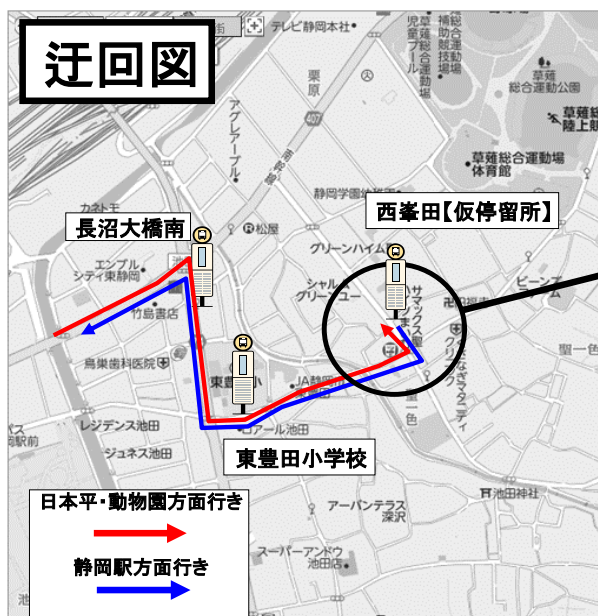

日本平桜マラソンに伴う 時間帯区間運休のお知らせ

いつも静鉄バスをご利用いただきありがとうございます。
4月1日(日)日本平桜マラソンに伴う交通規制により、
日本平線は「西峯田(仮停)」で折返し運行となります。

**日本平線 4月1日(日) 8:50~10:50まで
「西峯田」~「日本平ロープウェイ」間は区間運休となります。**

※「西峯田(仮停)」にて折り返し運行となります。

新静岡 発	→	静岡駅前 発	→	西峯田【仮停】 止まり
8:20	→	8:23	→	8:42
9:20	→	9:23	→	9:43
10:20	→	10:23	→	10:43

西峯田【仮停】発	→	静岡駅前 着	→	新静岡 着
9:49	→	10:09	→	10:12
10:49	→	11:09	→	11:12

しずてつジャストライン

【お問い合わせ先】 静鉄バスコールセンター 054-252-0505
小鹿営業所 054-285-9391