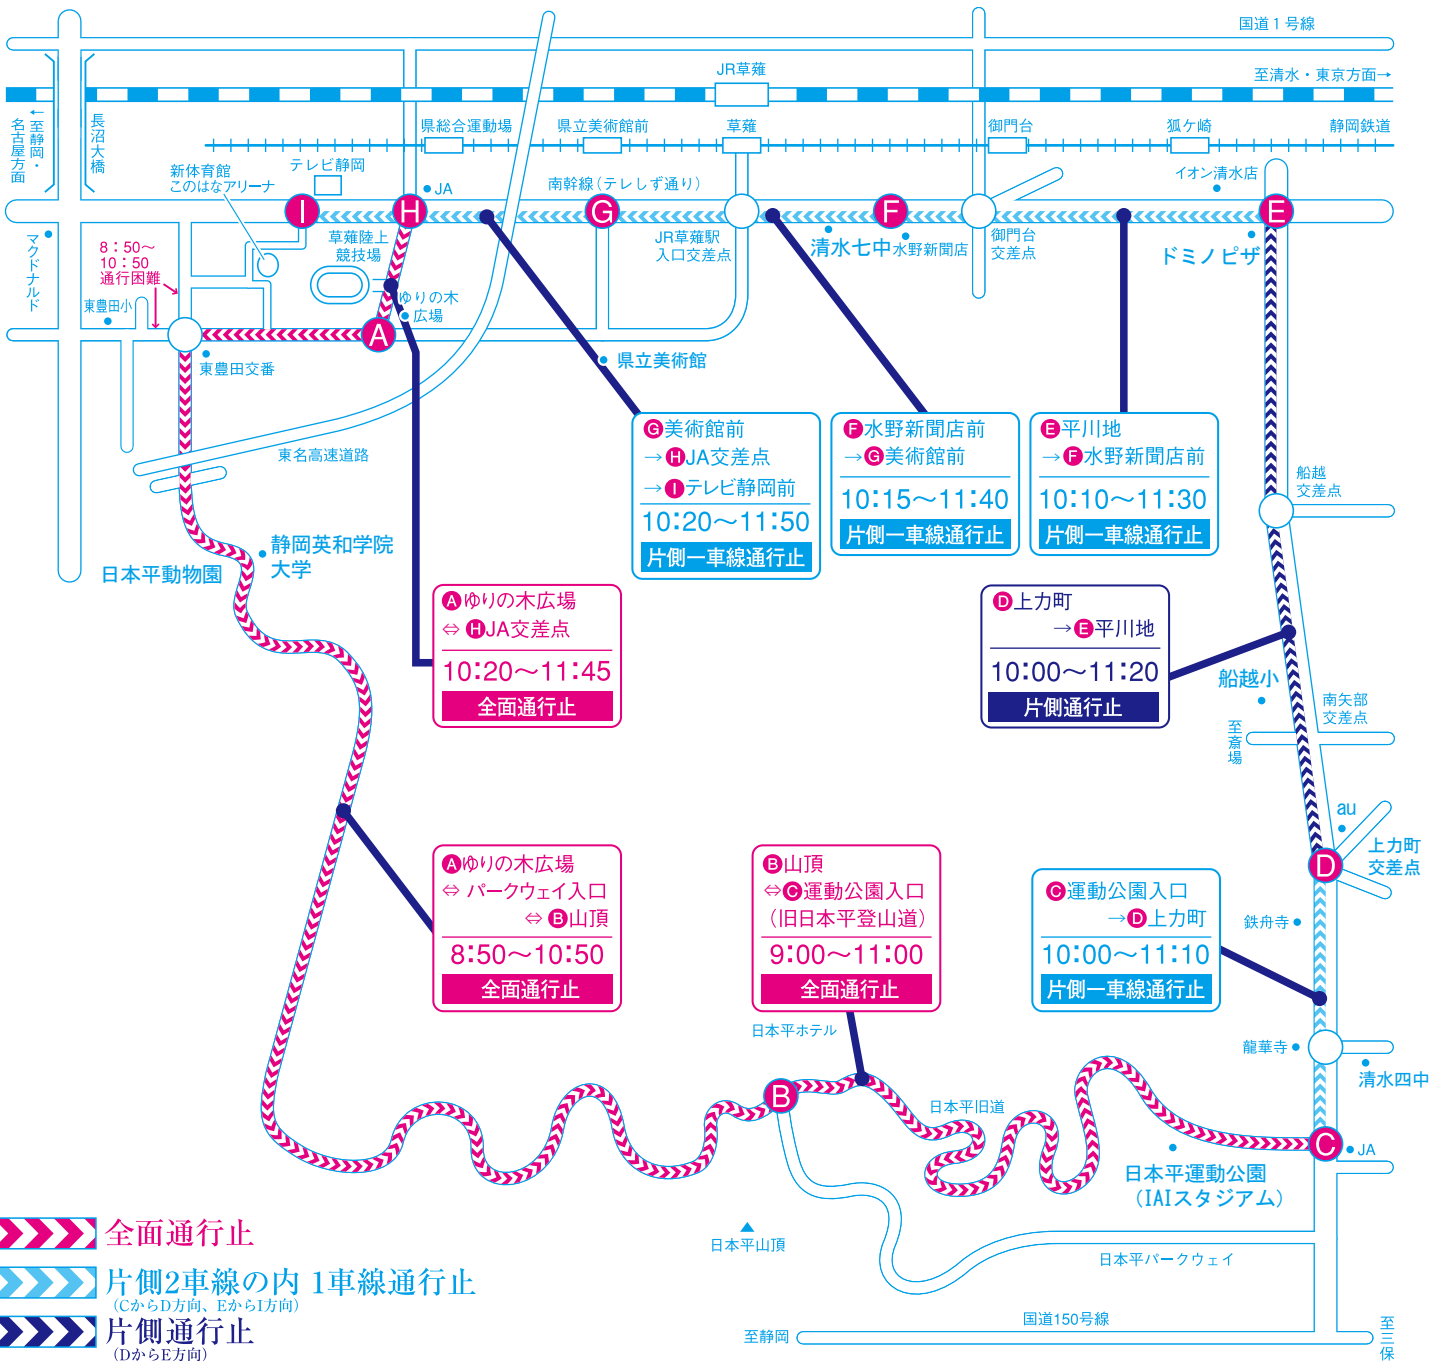

交通規制のお知らせとお願い

来る4月1日(日)景勝地日本平を舞台に第34回日本平桜マラソン(午前9:20、草薙陸上競技場スタート)が行なわれます。当日は、交通規制の実施に伴ないコース沿線、並びに草薙総合運動場周辺の皆様に多大なご迷惑をおかけいたしますが、何とぞご協力をお願い申し上げます。

なお、大会には県内外より約6,000名の市民ランナーが参加をいたしますので、是非ご声援をいただきたく重ねてお願い申し上げます。

静岡県警察 署
清水警察署
南警察署
テレビ静岡日本平桜マラソン事務局
☎ <054> 261-6235

交通規制4月1日(日)

※日本平山頂およびロープウェイ日本平駅までは、清水側からパークウェイを御利用下されば、お越し頂けます。

※静岡側日本平パークウェイは、8:50~10:50の間通行出来ません。

※日本平動物園の開園時間は、10:50を予定しております。(裏面)