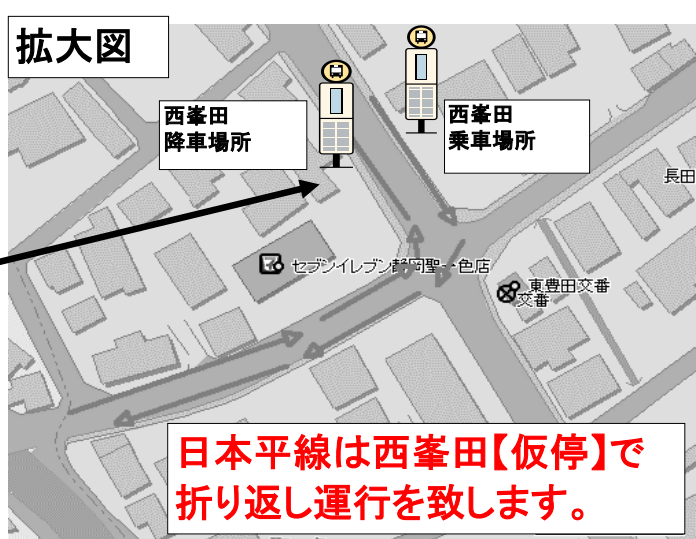

日本平桜マラソンに伴う 時間帯区間運休のお知らせ

平素は、しずてつジャストラインのご利用誠にありがとうございます。
4月2日(日) 日本平桜マラソンに伴う交通規制により、
下記の通り西峯田(仮停)にて折返し運行をさせていただきます。
 ご迷惑をお掛け致しますが、ご理解とご協力をお願い致します。

日本平線 4月2日(日) 8:50~10:50まで
西峯田~日本平ロープウェイ間は運行致しません

新静岡 発	→	静岡駅前 発	→	西峯田【仮停】 止まり
8:20	→	8:23	→	8:42
9:20	→	9:23	→	9:43
10:20	→	10:23	→	10:43

西峯田【仮停】発	→	静岡駅前 着	→	新静岡 着
9:00	→	10:02	→	10:05
10:01	→	10:21	→	10:41
11:06	→	11:26	→	11:46

しずてつジャストライン

【お問い合わせ先】 新静岡バスセンター 054-252-0505
 小鹿営業所 054-285-9391