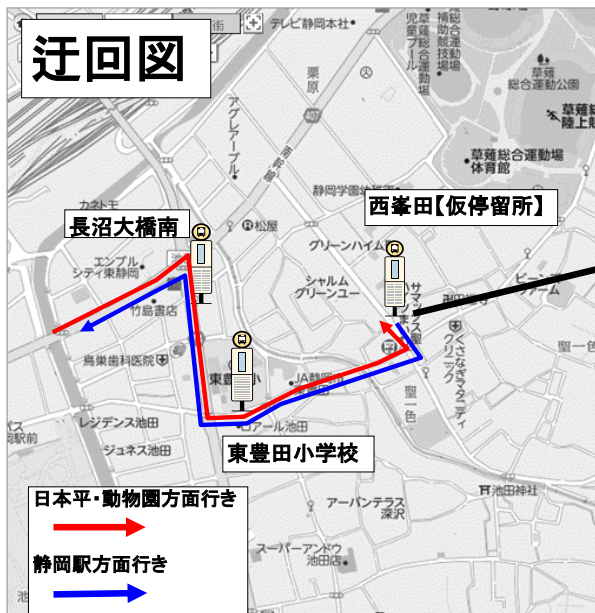

日本平桜マラソンに伴う 時間帯区間運休のお知らせ

平素は、しずてつジャストラインのご利用誠にありがとうございます。
4月2日(日) 日本平桜マラソンに伴う交通規制により、
下記の通り西峯田(仮停)にて折返し運行をさせていただきます。
 ご迷惑をお掛け致しますが、ご理解とご協力をお願い致します。

日本平線 4月2日(日) 8:50~10:50まで
西峯田~日本平ロープウェイ間は運行致しません

新静岡 発	→	静岡駅前 発	→	西峯田【仮停】 止まり
8:20	→	8:23	→	8:42
9:20	→	9:23	→	9:43
10:20	→	10:23	→	10:43

西峯田【仮停】発	→	静岡駅前 着	→	新静岡 着
9:00	→	10:02	→	10:05
10:01	→	10:21	→	10:41
11:06	→	11:26	→	11:46

しずてつジャストライン

【お問い合わせ先】 新静岡バスセンター 054-252-0505
 小鹿営業所 054-285-9391