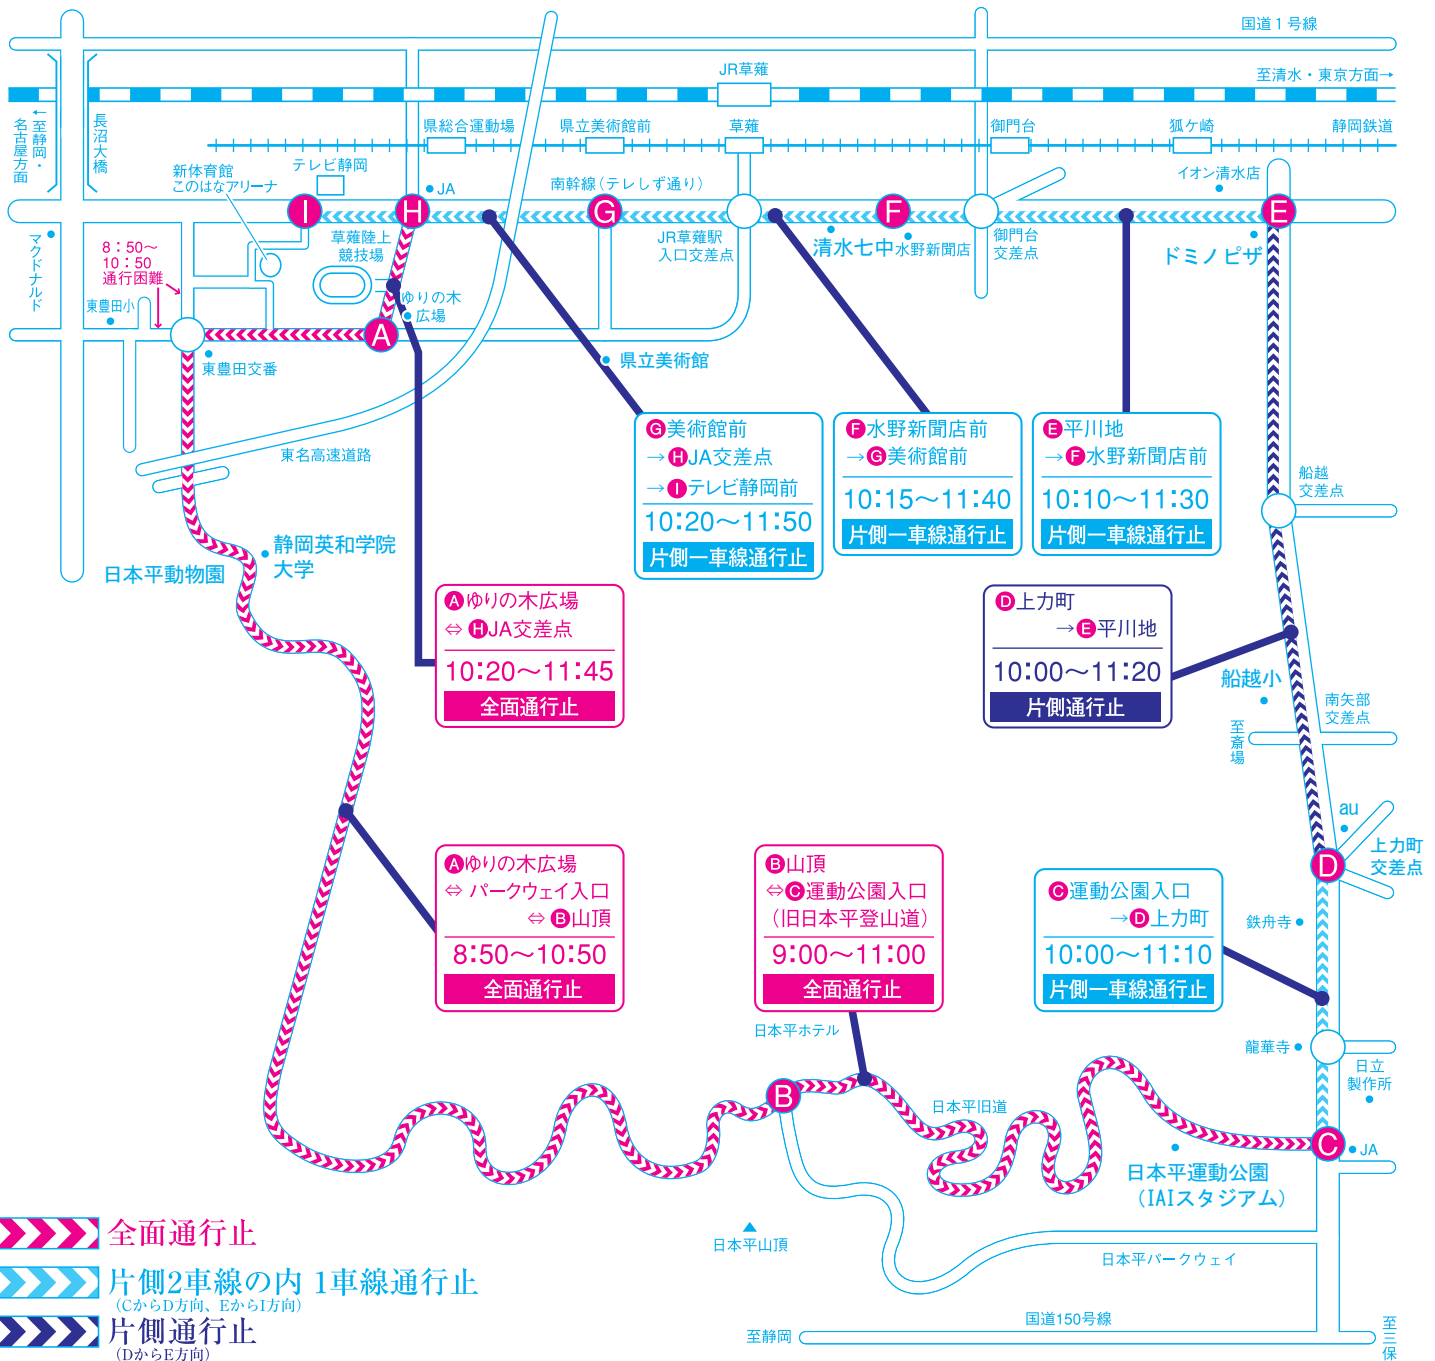

交通規制のお知らせとお願い

来る4月2日(日)景勝地日本平を舞台に第33回日本平桜マラソン(午前9:20、草薙陸上競技場スタート)が行なわれます。当日は、交通規制の実施に伴ないコース沿線、並びに草薙総合運動場周辺の皆様に多大なご迷惑をおかけいたしますが、何とぞご協力をお願い申し上げます。

なお、大会には県内外より約6,000名の市民ランナーが参加をいたしますので、是非ご声援をいただきたく重ねてお願い申し上げます。

静岡県警察 署
清水警察署
南警察署
テレビ静岡日本平桜マラソン事務局
☎〈054〉261-6235

交通規制4月2日(日)

※日本平山頂およびロープウェイ日本平駅までは、清水側からパークウェイを御利用下されば、お越し頂けます。

※静岡側日本平パークウェイは、8:50~10:50の間通行出来ません。

※日本平動物園の開園時間は、10:50を予定しております。(裏面)